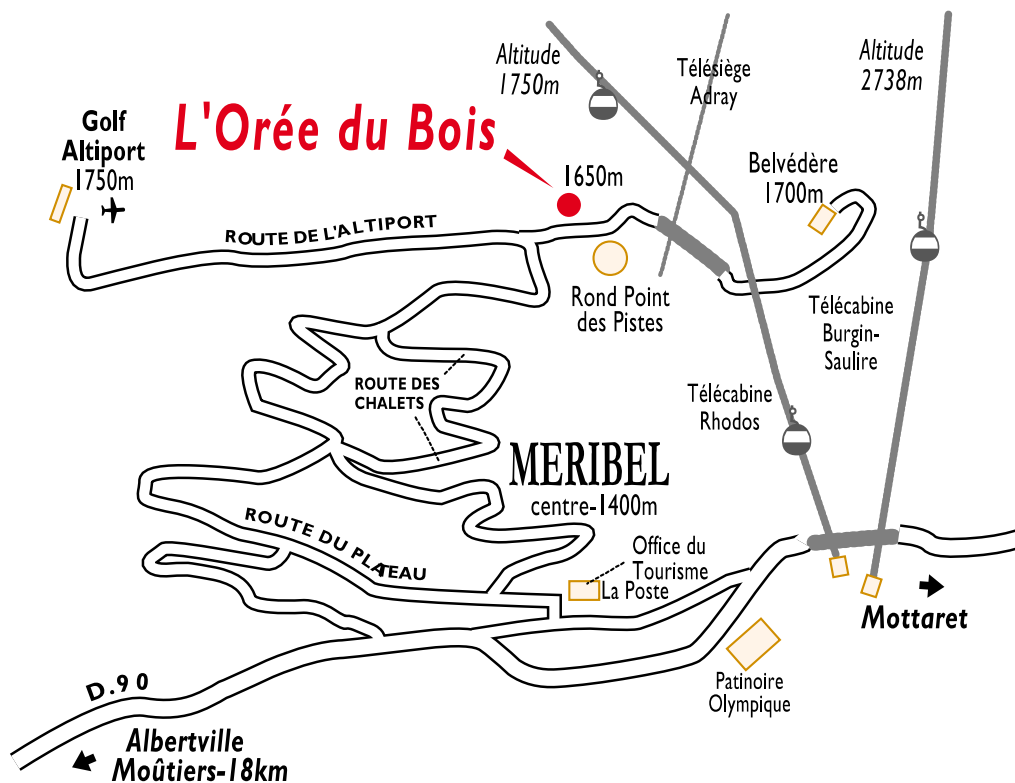

## Hôtel\*\*\* L'Orée du Bois - Restaurant - Bar

Route du Belvédère - Rond-point des Pistes - 73550 Méribel  
Tél. 04 79 00 50 30 - Fax 04 79 08 57 52  
contact@meribel-oree.com

GPS :

45°23'47.84"N / 6°34'32.75 E